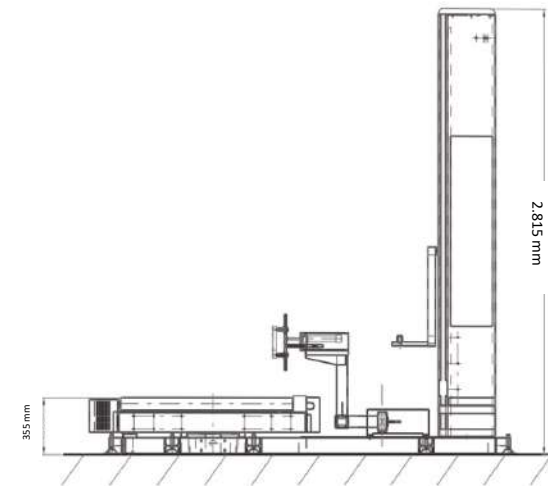

Macchine automatiche per film estensibile

Fasciatore per palette Automatico con paletta in rotazione, atto a fasciare con film estensibile i cartoni Paletizzati su palette in legno o da 800 x 1.200 mm oppure 1.000 x 1.200

Dati tecnici / Technical data	
Produzione oraria / Production per hour	30-35 pallet
Altezza utile pallet/Pallet height	2.200 mm
Diametro/altezza bobina /Film roll diameter/height	250X500 mm
Portata / Loading capacity	2.000 kg
Potenza installata / Power installed	3,2 kW

Macchine semi automatiche per film estensibile

Fasciatore per palette con ciclo automatico e scheda elettronica a TAVOLA APERTA su palette in legno o da 800 x 1.200 mm oppure 1.000 x 1.200

Dati tecnici / Technical data	
Velocità rotazione tavola / Turnable rotation speed	7-15 giri minuto
Altezza utile pallet/Pallet height	2.200 mm
Diametro/altezza bobina /Film roll diameter/height	250X500 mm
Portata / Loading capacity	1.500 kg
Potenza installata / Power installed	3,2 kW
Corrente elettrica / Power supply	220-380 Volt