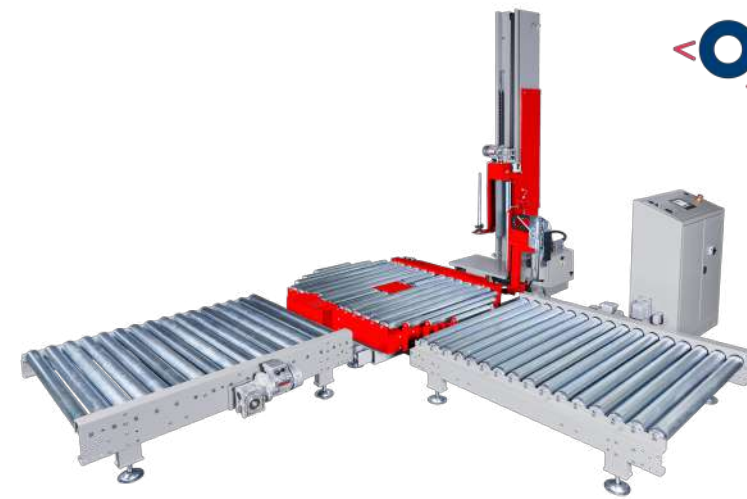

Macchine automatiche per film estensibile

Fasciatore per palette Automatico con paletta in rotazione, atto a fasciare con film estensibile i cartoni Paletizzati su palette in legno o da 800 x 1.200 mm oppure 1.000 x 1.200

Dati tecnici / Technical data	
Produzione oraria / Production per hour	30-35 pallet
Altezza utile pallet/Pallet height	2.200 mm
Diametro/altezza bobina /Film roll diameter/height	250X500 mm
Portata / Loading capacity	2.000 kg
Potenza installata / Power installed	3,2 kW

Macchine semi automatiche per film estensibile

Fasciatore per palette con ciclo automatico e scheda elettronica a TAVOLA APERTA su palette in legno o da 800 x 1.200 mm oppure 1.000 x 1.200

Dati tecnici / Technical data	
Velocità rotazione tavola / Turnable rotation speed	7-15 giri minuto
Altezza utile pallet/Pallet height	2.200 mm
Diametro/altezza bobina /Film roll diameter/height	250X500 mm
Portata / Loading capacity	1.500 kg
Potenza installata / Power installed	3,2 kW
Corrente elettrica / Power supply	220-380 Volt