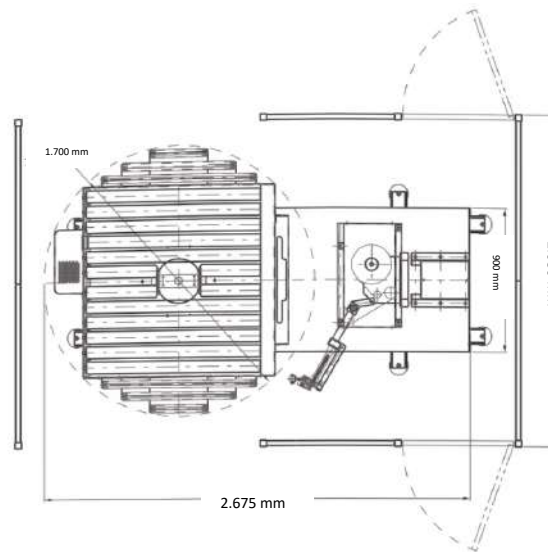

Macchine automatiche per film estensibile

Fasciatore per palette Automatico con paletta in rotazione, atto a fasciare con film estensibile i cartoni Paletizzati su palette in legno o da 800 x 1.200 mm oppure 1.000 x 1.200

Dati tecnici / Technical data	
Produzione oraria / Production per hour	30-35 pallet
Altezza utile pallet/Pallet height	2.200 mm
Diametro/altezza bobina /Film roll diameter/height	250X500 mm
Portata / Loading capacity	2.000 kg
Potenza installata / Power installed	3,2 kW

Macchine semi automatiche per film estensibile

Fasciatore per palette con ciclo automatico e scheda elettronica a TAVOLA APERTA su palette in legno o da 800 x 1.200 mm oppure 1.000 x 1.200

Dati tecnici / Technical data	
Velocità rotazione tavola / Turnable rotation speed	7-15 giri minuto
Altezza utile pallet/Pallet height	2.200 mm
Diametro/altezza bobina /Film roll diameter/height	250X500 mm
Portata / Loading capacity	1.500 kg
Potenza installata / Power installed	3,2 kW
Corrente elettrica / Power supply	220-380 Volt